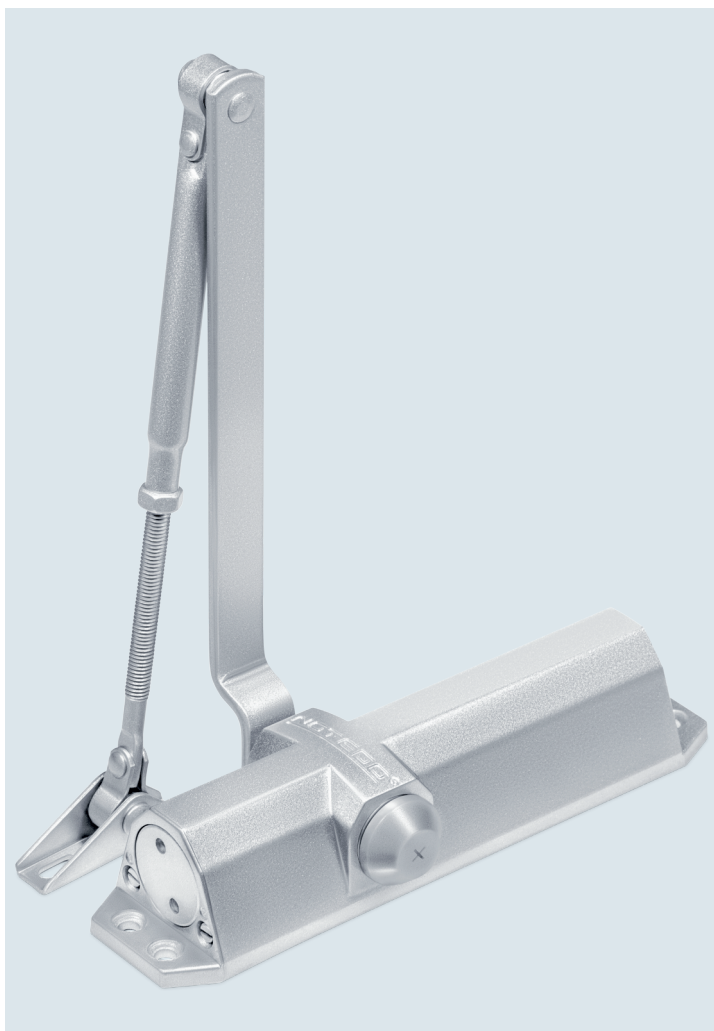

DC-095

Легкий характер

NOTEDO
D O O R C L O S E R

Общая информация

Наименование: Доводчик NOTEDO DC-095

Описание: Доводчик дверной механогидравлический, двухскоростной.

Область применения: устанавливается на распашные двери с упором, рекомендуемая ширина дверного полотна до 1100 мм, вес дверного полотна до 120 кг.

Функции доводчика

Скорость "Закрывания"	да
Скорость "Доводки"	да

Технические характеристики

Вес дверного полотна, кг	до 120
Ширина дверного полотна, мм	до 1100
Усилие доводчика по стандарту EN 1154	EN3-EN5
Максимальный угол открывания двери	180°
Рабочий диапазон температур	от -38° до +60°
Ресурс, циклы закрывания	не менее 500 000
Габариты тела доводчика (ДхШхВ), мм	221x55x45
Страна-изготовитель	КНР

Дверной доводчик - неремонтируемое изделие, разборка ЗАПРЕЩЕНА!

Комплектность

1. Дверной доводчик (тело) 1 шт.
2. Рычаг складной (в сборе) 1 шт.
3. Колпачок декоративный 1 шт.
4. Комплект крепежа: винт М6 (с шайбой) 1 шт., шуруп 6 шт., винт М5 6 шт.
5. Инструкция по монтажу и регулировке (совмещенная с паспортом изделия) 1 шт.
6. Шаблон (М 1:1) для монтажа на обороте инструкции 1 шт.